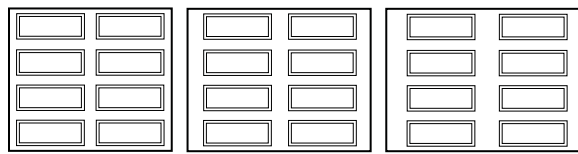

Dimensions de porte

Porte de 8' (96")

Porte de 9' (108")

Porte de 10' (120")